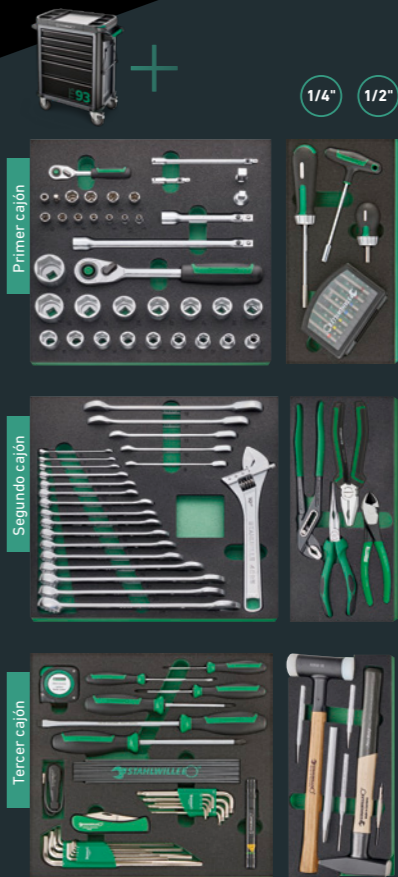

Precio extra sin IVA

Juego TTS93 incluye un juego de herramientas de 157 piezas 93/157QR

Código 98830178

1.349,00 €*

Precio extra sin IVA

978...

¿Qué incluye? Aquí obtendrá toda la información: Solo tiene que ir a www.stahlwille.com, introducir el código en el campo de búsqueda y se abrirá un resumen de toda la gama de herramientas.