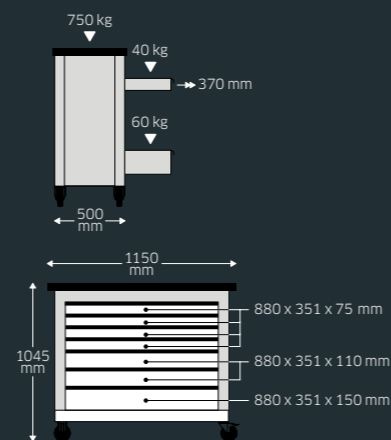

EXTRA

Novedades y Promociones

Válido hasta el 28 de febrero de 2025

BANCO DE TRABAJO WB625 – ¡Pensando a lo grande! ¡115 cm de espacio para tus herramientas premium!

Con sus siete cajones extranchos, nuestro nuevo banco de trabajo WB625 ofrece el máximo espacio de almacenamiento y, además, es extremadamente duradero. Su encimera multiplexada de abedul con una altura de trabajo de 104 cm resulta especialmente cómoda. Incluye un portarrollos de papel ajustable individualmente para rollos de papel de hasta 30 cm de ancho.

Banco de trabajo WB625

Código 85010625

1.099,00 €*

Precio extra sin IVA

**104
cm**

Solo de STAHLWILLE: encimera de 104 cm de altura para trabajar cómodamente. La robusta construcción y la encimera multiplexada de abedul proporcionan la durabilidad propia de STAHLWILLE.

Todo en XXL. Los siete cajones extraíbles con apertura total y una anchura de 880 mm ofrecen mucho espacio de almacenamiento. La encimera multiplexada no solo es extremadamente grande (1150 x 500 x 30 mm), sino que además cuenta con la certificación FSC.