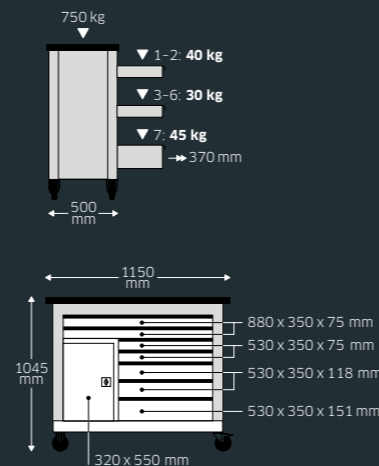

BANCO DE TRABAJO WB621 – un todoterreno con la altura de trabajo perfecta.

La disposición única con dos cajones XXL, cinco cajones adicionales y una sección de armario, proporciona la máxima flexibilidad en términos de carga, convirtiendo al WB621 en el compañero ideal para el almacenamiento de herramientas tanto para profesionales como para la industria. Incluye un portarrollos de papel ajustable individualmente para rollos de papel de hasta 30 cm de ancho.

Banco de trabajo WB621

Código 85010621

1.159,00 €*

Precio extra sin IVA

La sección del armario cuenta con un estante de altura regulable (ajustable en incrementos de 7 cm), dos salidas de cables engomadas y un pasacables extraíble en la parte posterior.

Ruedas de marcha suave resistentes a aceite y ácidos (Ø 125 mm) con protectores de fibra para proteger los cojinetes de la suciedad y las fibras; con dos frenos de bloqueo.

Concepto de seguridad en tres etapas: Cierre centralizado con cerradura de cilindro empotrada en el lateral. Junto con la llave abatible, ofrece protección contra lesiones y daños. El mecanismo de bloqueo individual impide la apertura involuntaria durante el movimiento; la protección antivuelco imposibilita la extracción simultánea de varios cajones.

Solo de STAHLWILLE: encimera de 104 cm de altura para trabajar cómodamente. La robusta construcción y la encimera multiplexada proporcionan la durabilidad propia de STAHLWILLE.

Juego WB621 incluye un juego de herramientas de 161 piezas WB621/161QR

Código 98830194

2.099,00 €*

Precio extra sin IVA

Juego WB621 incluye un juego de herramientas de 267 piezas WB621/267QR

Código 98830195

2.699,00 €*

Precio extra sin IVA

Q 978...