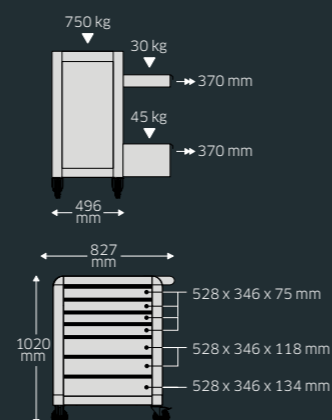

El carro portaherramientas 95 PRO está disponible en rojo, azul y antracita.

Ruedas de marcha suave resistentes a aceite y ácidos (Ø 125 mm) con protectores de fibra para proteger los cojinetes de la suciedad y las fibras; con dos frenos de bloqueo.

Concepto de seguridad en tres etapas: Cierre centralizado con cerradura de cilindro empotrada en el lateral. Junto con la llave abatible, ofrece protección contra lesiones y daños. El mecanismo de bloqueo individual impide la apertura involuntaria durante el movimiento; la protección antivuelco imposibilita la extracción simultánea de varios cajones.

Todos los cajones son 100 % extensibles gracias a las guías de extracción total. En combinación con las bandejas TCS estándar de STAHLWILLE o con los divisores variables para cajones, siempre tendrá una visión clara del contenido.