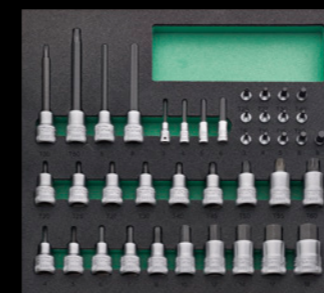

Juego TCS de puntas, 59 piezas

TCS 2 821/59

Código 96830265

M

83,50 €*
Precio extra sin IVA

Juego TCS de herramientas de impacto, 7 piezas

TCS 6 821/7

Código 96830269