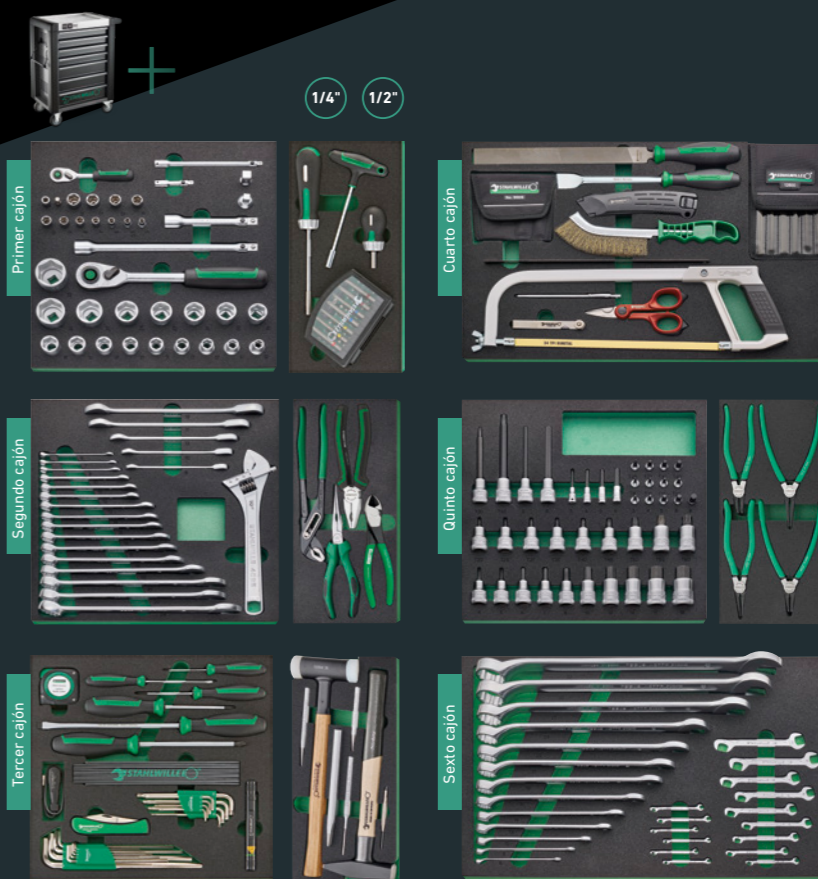

Juego TTS95 PRO incluye un juego de herramientas de 250 piezas 95/250QR

Código 98830193

2.099,00 €*

Precio extra sin IVA

978...

¿Qué incluye? Aquí obtendrá toda la información: Solo tiene que ir a www.stahlwille.com, introducir el código en el campo de búsqueda y se abrirá un resumen de toda la gama de herramientas.

Carro portaherramientas 95 PRO

Código	Núm.	Descripción	Ancho mm	Alto mm	Largo mm	Precio EXTRA sin IVA
81200163	95/7 A PRO	Carro portaherramientas, vacío, antracita	827	1020	496	699,00 €
81200165	95/7 R PRO	Carro portaherramientas, vacío, rojo	827	1020	496	699,00 €
81200164	95/7 B PRO	Carro portaherramientas, vacío, azul	827	1020	496	699,00 €
98830192	95/157QR	Carro portaherramientas, antracita, con juego de herramientas premium de 157 piezas	827	1020	496	1.499,00 €
98830193	95/250QR	Carro portaherramientas, antracita, con juego de herramientas premium de 250 piezas	827	1020	496	2.099,00 €