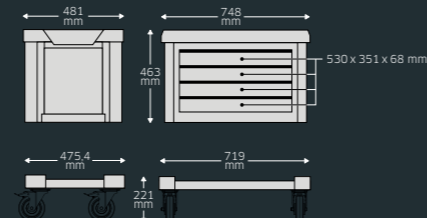

TOP BOX – estacionario o portátil. No se puede ser más flexible.

Para los que buscan flexibilidad. El práctico Top Box TTS93 puede utilizarse individualmente, en el caddy a juego o como caja superior para el carro portaherramientas TTS93. El Top Box solo está disponible en color negro.

Top Box TTS93

Código 81200157

299,00 €*

Precio extra sin IVA

Top Box Caddy

Caddy a juego: gran movilidad gracias a sus cuatro ruedas giratorias, dos de ellas con freno de estacionamiento. Disponible por separado.

Código 81200158

119,00 €*

Precio extra sin IVA