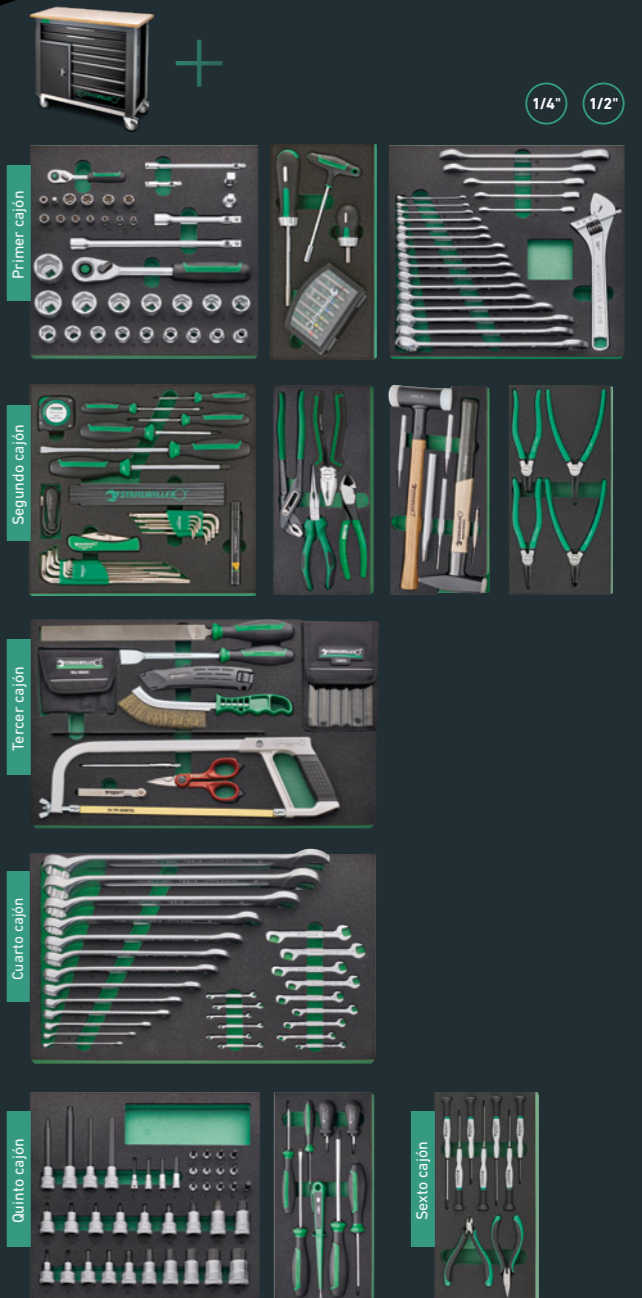

Juego WB621 incluye un juego de herramientas de 267 piezas WB621/267QR

Código 98830195

2.699,00 €*

Precio extra sin IVA

Q 978...

¿Qué incluye? Aquí obtendrá toda la información: Solo tiene que ir a www.stahlwille.com, introducir el código en el campo de búsqueda y se abrirá un resumen de toda la gama de herramientas.

Banco de trabajo WB621

Código	Núm.	Descripción	Ancho mm	Alto mm	Largo mm	Precio EXTRA sin IVA
85010621	WB621	Banco de trabajo, vacío	1150	1045	500	1.159,00 €
98830194	WB621/161QR	Banco de trabajo con un juego de herramientas premium de 161 piezas	1150	1045	500	2.099,00 €
98830195	WB621/267QR	Banco de trabajo con un juego de herramientas premium de 267 piezas	1150	1045	500	2.699,00 €

*Precio de venta al público recomendado, válido hasta el 28 de febrero de 2025. Solo para distribuidores participantes y hasta agotar existencias.