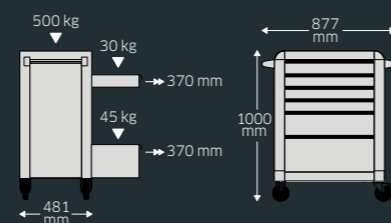

Cierre centralizado mediante cerradura de cilindro con llave plegable. El dispositivo antivuelco impide abrir varios cajones simultáneamente.

Ruedas de marcha suave resistentes a aceite y ácidos (Ø 125 mm) con protectores de fibra para proteger los cojinetes de la suciedad y las fibras; con dos frenos de bloqueo.

Todos los cajones son 100 % extensibles gracias a las guías de extracción total. En combinación con las bandejas TCS estándar de STAHLWILLE o con los divisores variables para cajones, siempre tendrás una visión clara del contenido.

Gran capacidad de carga estática de hasta 500 kg. El cajón inferior tiene una capacidad de carga de hasta 45 kg.