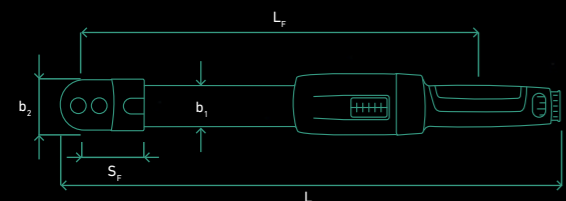

LA CLÁSICA: MANOSKOP® 730 – ahora también disponible en versión VDE.

La nueva MANOSKOP® 730 VDE ofrece la excelente precisión y ergonomía que cabe esperar de las llaves dinamométricas STAHLWILLE en una carcasa de doble aislamiento fabricada en plástico especial, para una protección fiable contra averías dieléctricas. Y eso no es todo: La MANOSKOP® 730 VDE impresiona en todos los aspectos, como su sistema de desbloqueo de bajo desgaste o la posibilidad de realizar uno mismo los cambios de carraca.

MANOSKOP® 730 VDE

NEW

Tamaño 2.5
Código 96550125

Tamaño 5
Código 96550150

399,00 €*

Precio extra sin IVA

439,00 €*

Precio extra sin IVA

Adaptador de carraca intercambiable

22 Con la MANOSKOP® 730 VDE, el usuario puede cambiar el adaptador de carraca (3/8", 9 x 12 mm) sin necesidad de una nueva prueba de ruptura dieléctrica, lo que constituye una característica única.

Plástico especial

La carcasa de plástico aislante de la MANOSKOP® 730 VDE proporciona protección fiable hasta 1000 voltios y conserva sus propiedades antideslizantes y su resistencia a la abrasión y a soluciones alcalinas diluidas, hidrocarburos, combustibles y aceites.

MANOSKOP® 730 VDE

Código	Tamaño	N-m	in-lb	ft-lb	Ø mm	■"	b₁ mm	b₂ mm	h₁ mm	h₂ mm	L mm	L_r mm	S_F mm	g	sin IVA
96550125	2,5	4-25	40-220	-	9 x 12	3/8	35	45	30	56	337	253,5	28	1.030	399,00 €
96550150	5	10-50	-	7-37	9 x 12	3/8	35	45	30	56	391,5	308,5	28	1.140	439,00 €

Sin necesidad de resetear a «0»

El sistema de desbloqueo de bajo desgaste con varilla flexible funciona sin resorte, por lo que no es necesario resetear a «0». Es la garantía de unos resultados de medición fiables y sistemáticos, y ahorra tiempo.