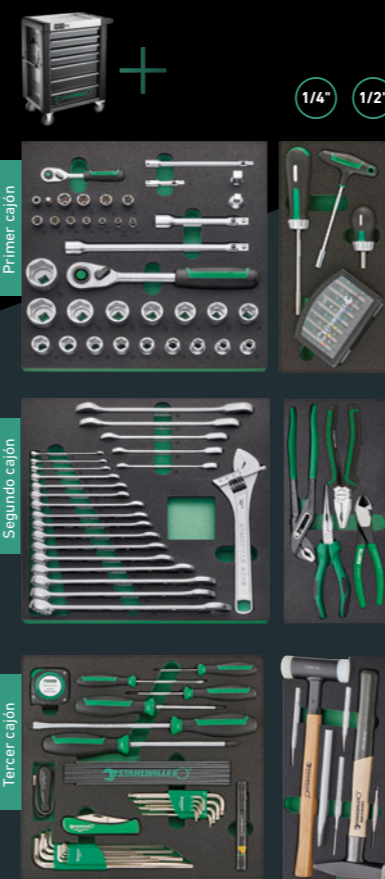

Juego TTS95 PRO incluye un juego de herramientas de 157 piezas 95/157QR

Código 98830192

1.499,00 €*

Precio extra sin IVA