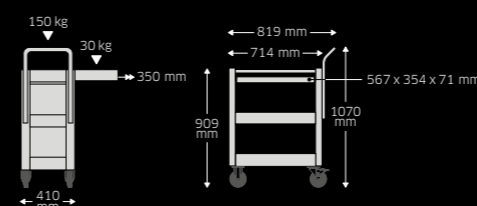

Carro de servicio 612 ST

Carro de servicio sin herramientas.
Código 81300612

189,00 €*

Precio extra sin IVA

Carro de servicio 612 ST

| Código | Núm. | Descripción | Ancho mm | Alto mm | Largo mm | Precio EXTRA sin IVA |
|----------|-----------|--|----------|---------|----------|----------------------|
| 81300612 | 612 ST | Carro de servicio, vacío | 819 | 909 | 410 | 189,00 € |
| 98830176 | 612/83 ST | Carro de servicio con juego de herramientas premium de 83 piezas | 819 | 909 | 410 | 389,00 € |