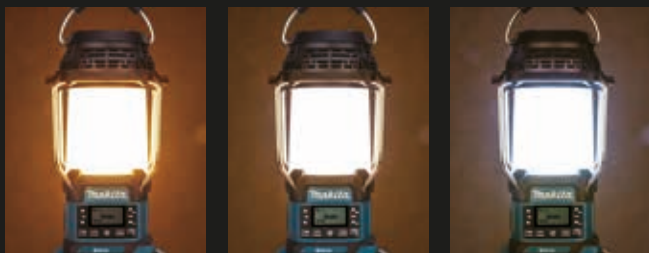

130 Lm
1.900 Lx

130 Lm
1.900 Lx

90 Lm
2.100 Lx

500 Lm
800 Lx

500 Lm
800 Lx

240 Lm
400 Lx

- ML001G
- DEBDML815
- DEBDML802
- DEAML106
- DEBML106
- DEBDML808
- DEBML105
- ML002G
- DEAML104
- DEBDML806
- ML006GX
- DML816X
- DEBDML801

LÁMPARA DE CAMPING MR010G

XGT Bluetooth™ **XPT**
EXTREME PROTECTION TECHNOLOGY

Con 3 tipos de luz diferente

Luz cálida

Aprox. 2.500K

Luz neutral

Aprox. 3.500K

Luz fría

Aprox. 5.000K

Distintos tipos de funciones

- 1- Dos modos de brillo
- 2- Tres modos de tonalidad
- 3- Botón On / Off

Linterna de foco superior

- Un potente haz de luz frontal
- Dos modos posibles de brillo